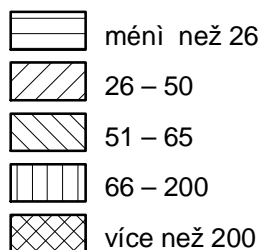

# HUSTOTA ZALIDNĚNÍ

v regionu ORP Vrchlábí k 1.1. 2001

Hustota zalidnění [ob/km<sup>2</sup>]

Zdroj: <http://geoportal.cenia.cz>

0 5 10 km

1:125 000

Pavel BØICHNÁÈ  
Praha 2006