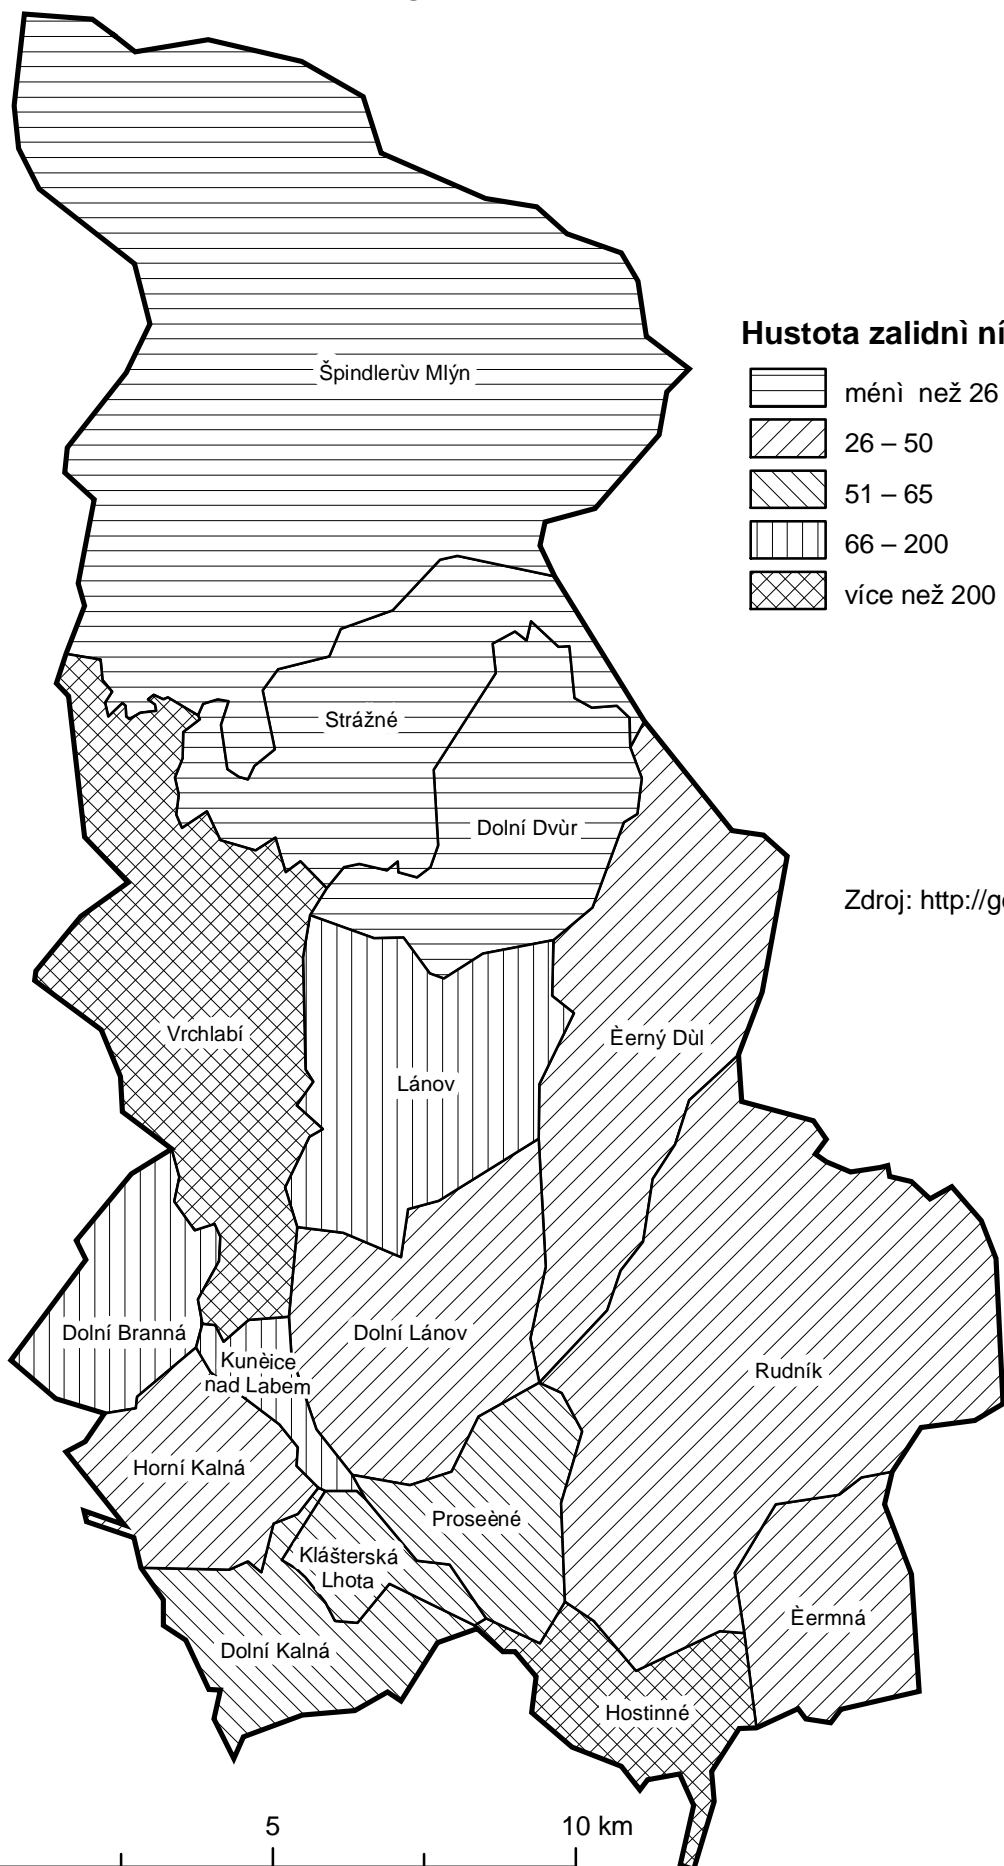

# HUSTOTA ZALIDNĚNÍ

v regionu ORP Vrchlábí k 1.1. 2001

Hustota zalidnění [ob/km<sup>2</sup>]

Zdroj: <http://geoportal.cenia.cz>

0 5 10 km

1:125 000

Pavel BØICHNÁÈ  
Praha 2006